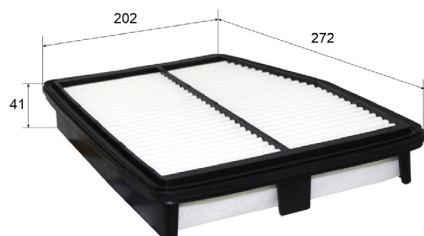

ВОЗДУШНЫЙ ФИЛЬТР A-1046E

Применяемость				
Марка	Модель	Модификация	Двигатель	Год выпуска
KIA	Optima	2.0		2010 - 2015